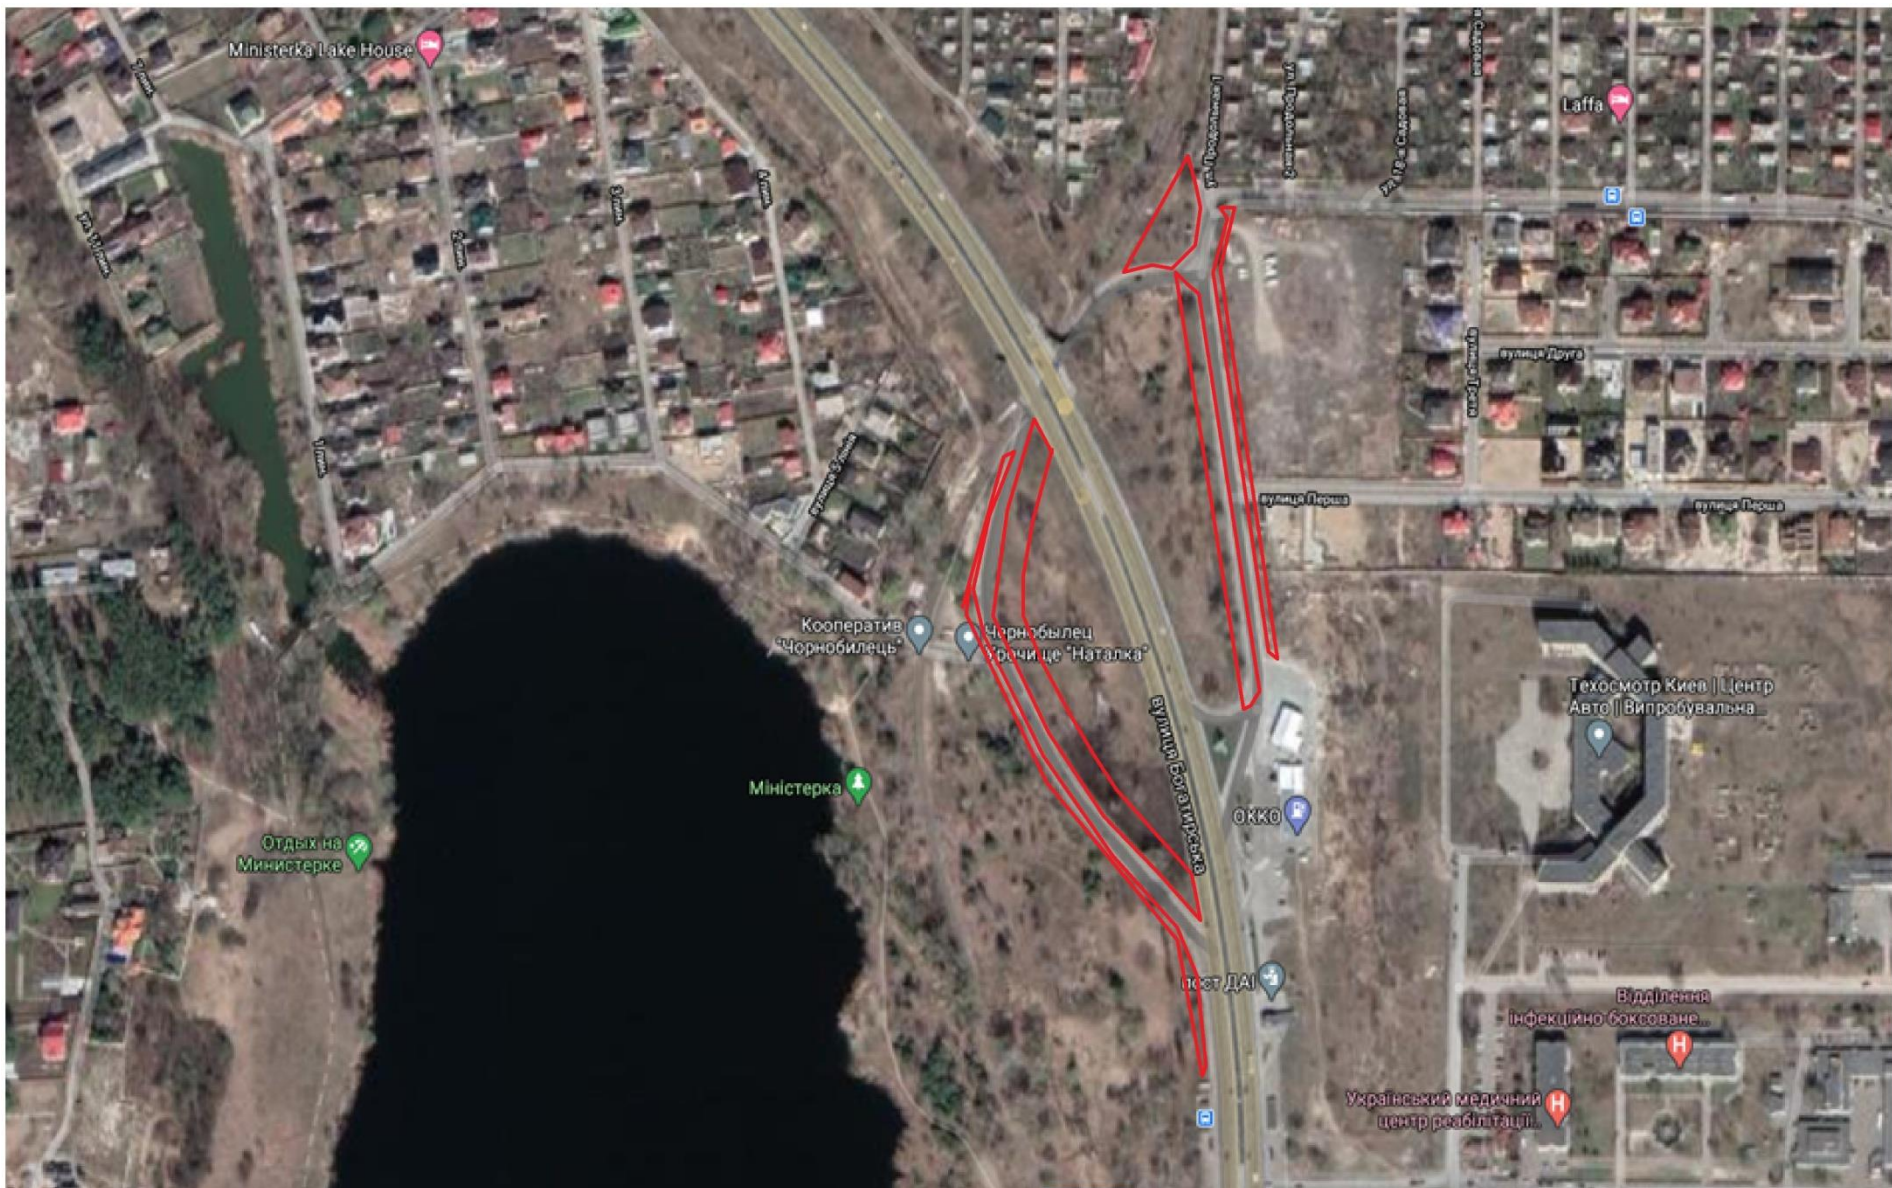

п.1 Схили вздовж Оболонської набережної та вул. Прирічна (в межах закріплених територій).

КП УЗН Оболонського району

п.2 Територія , прилегла до затоки Собаче Гирло (крім територій, переданих в приватну власність). КП УЗН Оболонського району

п.2 КП УЗН_Територія , прилегла до затоки Собаче Гирло (крім територій, переданих в приватну власність).

п.3 КП УЗН Територія прилегла до річки Дніпро на вул. Електриків (парк Почайна).

п.4 КП УЗН Територія на вул. Новокостянтинівська, 22/15.

п.5 КП УЗН Прилегла територія до вул. Петра Калнишевського, 4.

п.6 КП УЗН Територія на вул. Юрія Кондратюка, між будинками №5 та №7.

п. 7.КП УЗН Територія прилегла до оз. «Опечінь-4» та вул. Полярна під мостовою естакадою

п.8 КП УЗН Розворот по вул. Богатирська біля садового товариства «Чорнобилець»;
прилегла територія біля дитячої лікарні.

п. 9 КП УЗН Зелена зона вул. Зої Гайдай (вихід з підземного переходу) - крім площ, прилеглих до
МАФ.