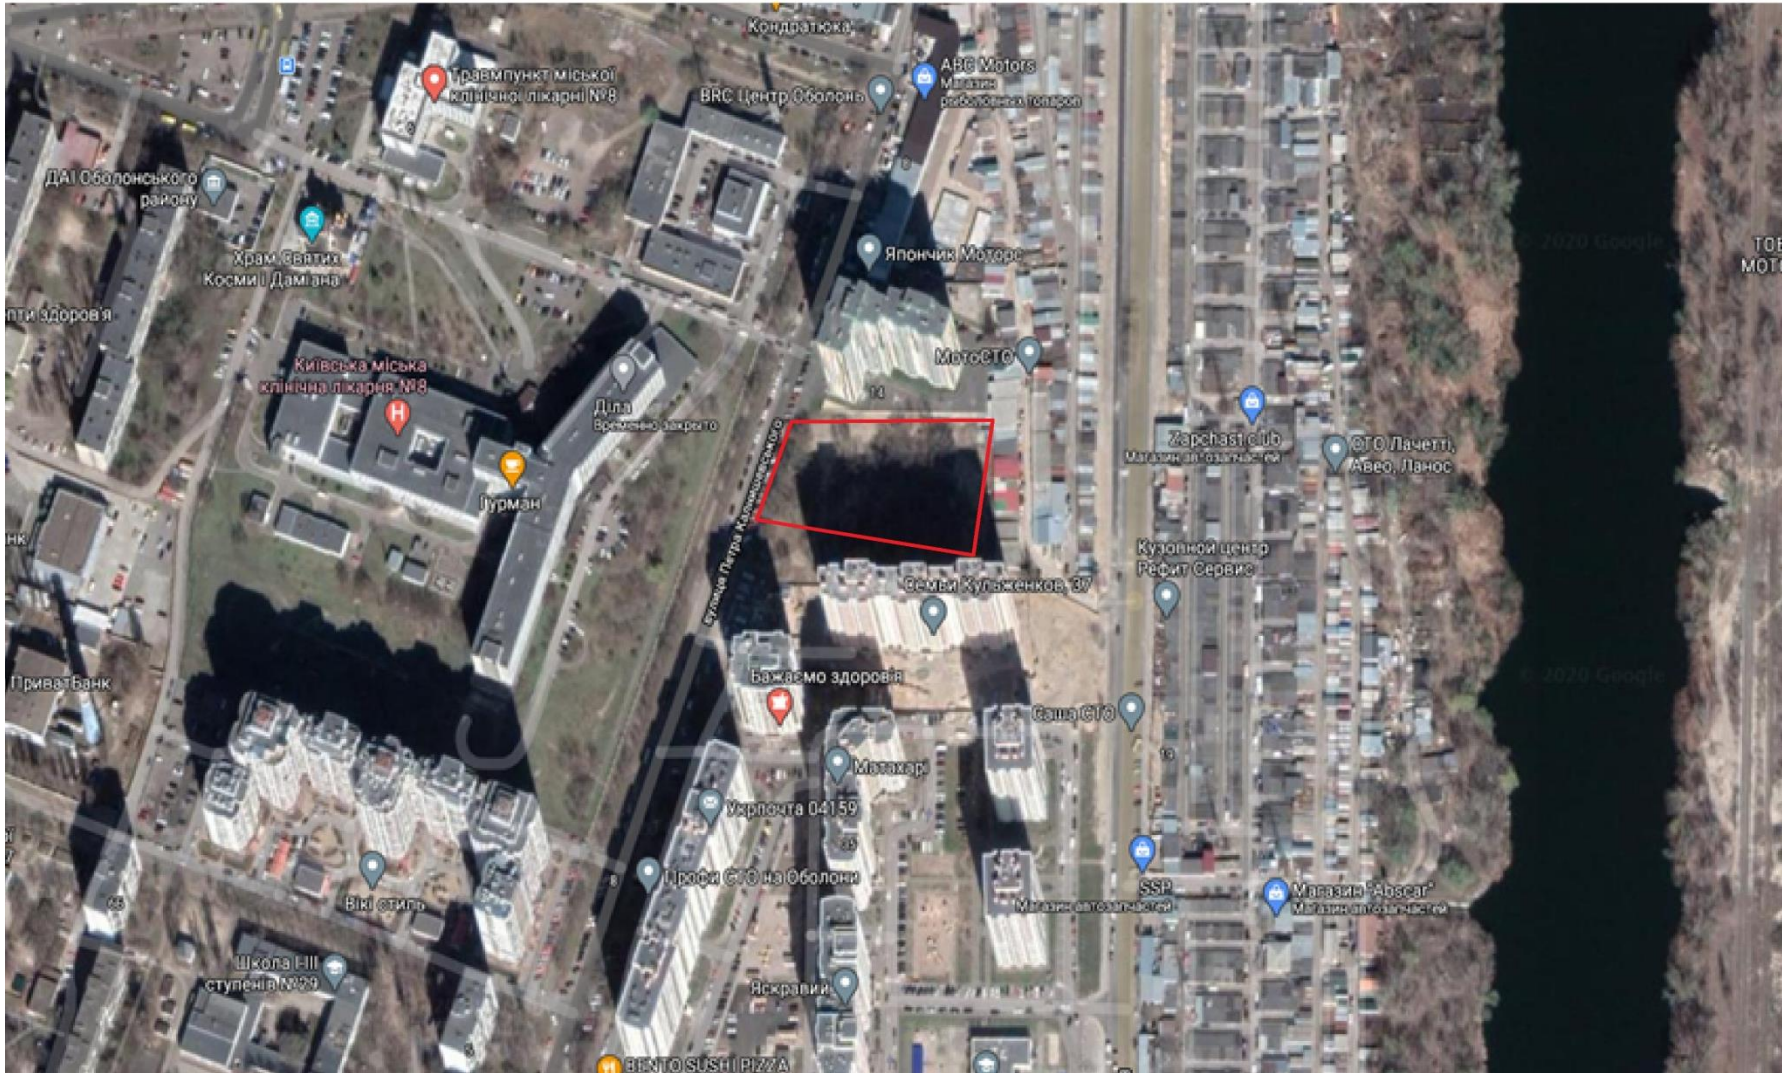

п.1 Схили вздовж Оболонської набережної та вул. Прирічна (в межах закріплених територій).

КП УЗН Оболонського району

п.2 Територія , прилегла до затоки Собаче Гирло (крім територій, переданих в приватну власність). КП УЗН Оболонського району

п.2 КП УЗН_Територія , прилегла до затоки Собаче Гирло (крім територій, переданих в приватну власність).

п.3 КП УЗН Територія прилегла до річки Дніпро на вул. Електриків (парк Почайна).

п.4 КП УЗН Територія на вул. Новокостянтинівська, 22/15.

п.5 КП УЗН Прилегла територія до вул. Петра Калнишевського, 4.

п.6 КП УЗН Територія на вул. Юрія Кондратюка, між будинками №5 та №7.

п. 7.КП УЗН Територія прилегла до оз. «Опечінь-4» та вул. Полярна під мостовою естакадою

п.8 КП УЗН Розворот по вул. Богатирська біля садового товариства «Чорнобилець»;
прилегла територія біля дитячої лікарні.

п. 9 КП УЗН Зелена зона вул. Зої Гайдай (вихід з підземного переходу) - крім площ, прилеглих до
МАФ.