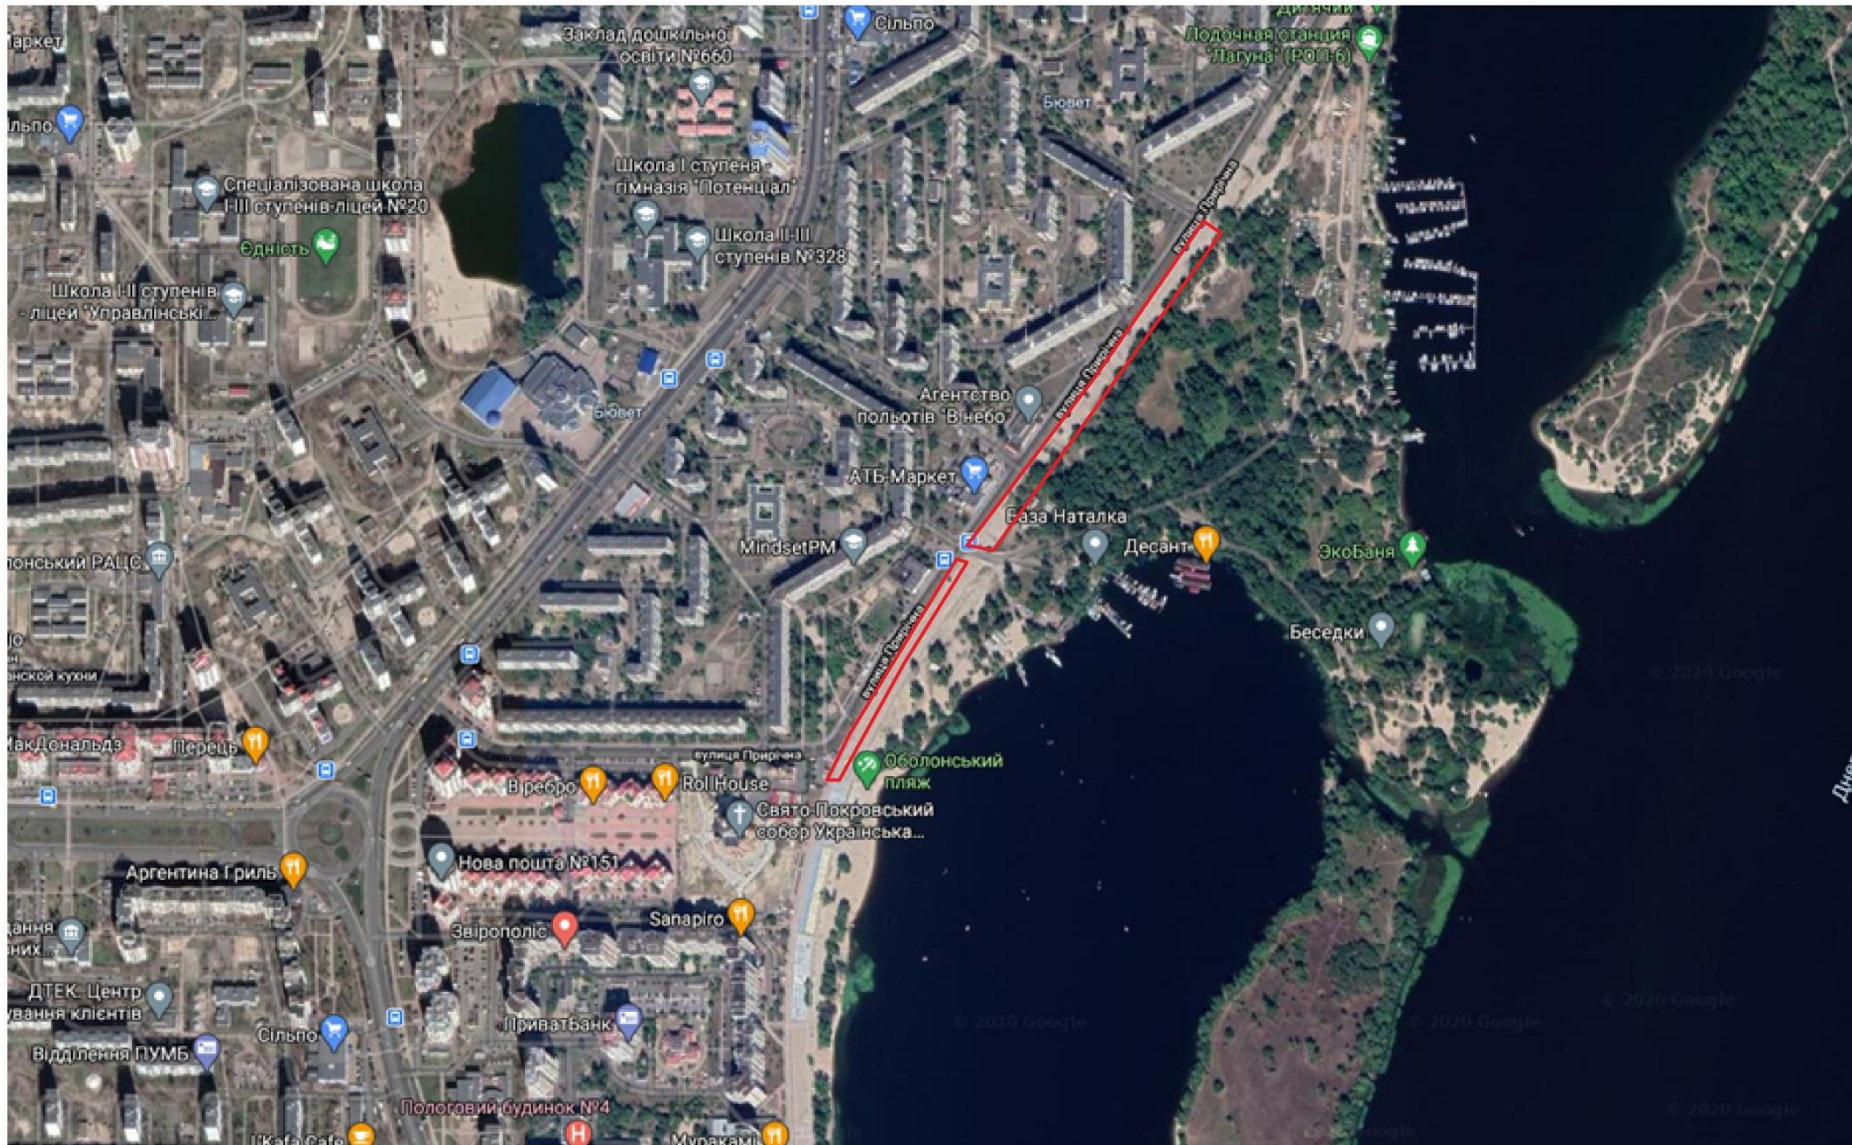

п.1 Схили вздовж Оболонської набережної та вул. Прирічна (в межах закріплених територій).

КП УЗН Оболонського району

п.2 Територія , прилегла до затоки Собаче Гирло (крім територій, переданих в приватну власність). КП УЗН Оболонського району

п.2 КП УЗН_Територія , прилегла до затоки Собаче Гирло (крім територій, переданих в приватну власність).

п.3 КП УЗН Територія прилегла до річки Дніпро на вул. Електриків (парк Почайна).

п.4 КП УЗН Територія на вул. Новокостянтинівська, 22/15.

п.5 КП УЗН Прилегла територія до вул. Петра Калнишевського, 4.

п.6 КП УЗН Територія на вул. Юрія Кондратюка, між будинками №5 та №7.

п. 7.КП УЗН Територія прилегла до оз. «Опечінь-4» та вул. Полярна під мостовою естакадою

п.8 КП УЗН Розворот по вул. Богатирська біля садового товариства «Чорнобилець»;
прилегла територія біля дитячої лікарні.

п. 9 КП УЗН Зелена зона вул. Зої Гайдай (вихід з підземного переходу) - крім площ, прилеглих до
МАФ.