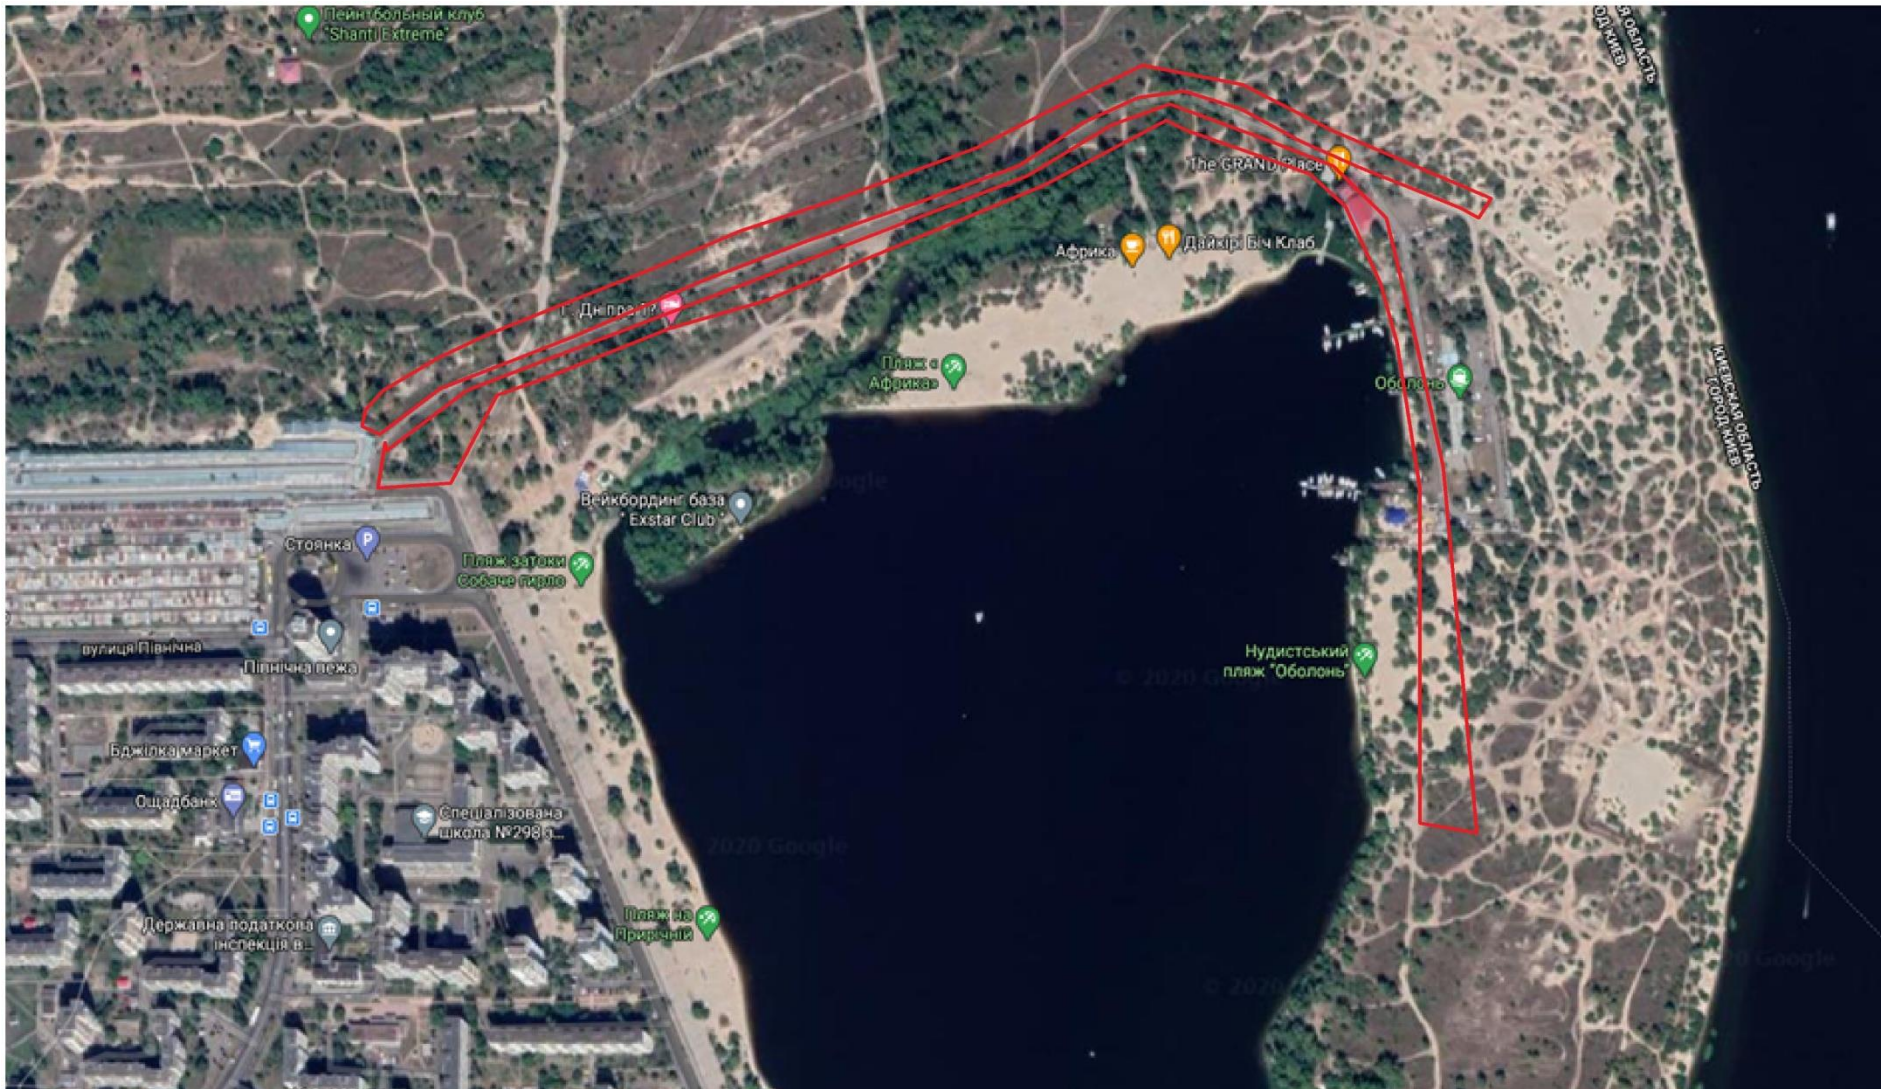

п.1 Схили вздовж Оболонської набережної та вул. Прирічна (в межах закріплених територій).

КП УЗН Оболонського району

п.2 Територія , прилегла до затоки Собаче Гирло (крім територій, переданих в приватну власність). КП УЗН Оболонського району

п.2 КП УЗН_Територія , прилегла до затоки Собаче Гирло (крім територій, переданих в приватну власність).

п.3 КП УЗН Територія прилегла до річки Дніпро на вул. Електриків (парк Почайна).

п.4 КП УЗН Територія на вул. Новокостянтинівська, 22/15.

п.5 КП УЗН Прилегла територія до вул. Петра Калнишевського, 4.

п.6 КП УЗН Територія на вул. Юрія Кондратюка, між будинками №5 та №7.

п. 7.КП УЗН Територія прилегла до оз. «Опечінь-4» та вул. Полярна під мостовою естакадою

п.8 КП УЗН Розворот по вул. Богатирська біля садового товариства «Чорнобилець»;
прилегла територія біля дитячої лікарні.

п. 9 КП УЗН Зелена зона вул. Зої Гайдай (вихід з підземного переходу) - крім площ, прилеглих до
МАФ.